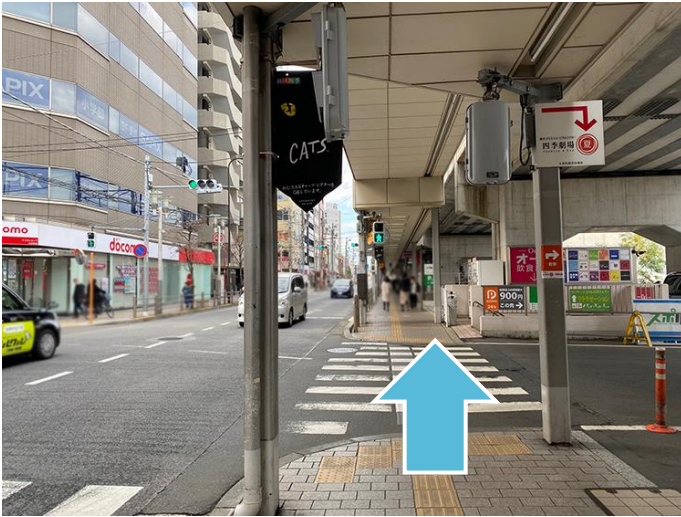

【JR・東急大井町線・りんかい線「大井町駅」西口からのアクセス】※敬称略

出口をでて右へ進みます。

左手にイトーヨーカドーを見ながら、
しばらく直進します。

途中、左手に紳士服のアオキが見えます。
そのまま直進します。

左手にドコモショップ、
右手に劇団四季の劇場が見えます。
直進します。

右手の吉野家を通り過ぎ、
横断歩道を左に渡ります。

横断歩道を渡り切ると、
しなかん PLAZA に到着します。